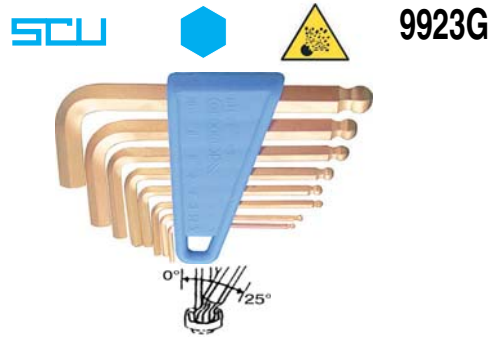

9922G La serie **286,00**

Descrizione di riferimento vedi Art. 9896

CHIAVI PER ESAGONI INTERNI CON SFERA

Testa sferica per uso inclinato fino a 25°, altra estremità per uso normale.

In lega rame-berillio.

Apertura.....	mm	2	2,5	3	4	5	6	8	
9923	Cad.	47,70	50,10	52,30	65,10	85,50	102,00	123,00	
Apertura.....	mm	10							
9923	Cad.	178,00							

Descrizione di riferimento vedi Art. 9896

CHIAVI PER ESAGONI INTERNI CON SFERA IN SERIE

Serie di 8 pz. Art. 9923 da mm 2-2,5-3-4-5-6-8-10.

In lega rame-berillio. In supporto di plastica.

9923G La serie **703,00**

Tutte le immagini sono inserite a scopo illustrativo. I prodotti possono subire modifiche.