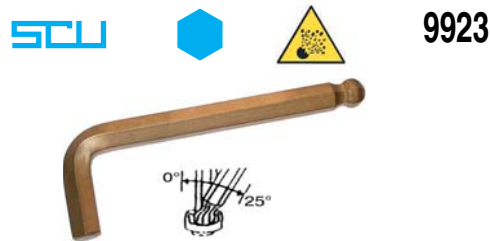

Descrizione di riferimento vedi Art. 9896

CHIAVI PER ESAGONI INTERNI

In lega bronzo-alluminio (misure mm 1,5 - 2 - 2,5 in lega rame-berillio).

Apertura.....	mm	1,5	2	2,5	3	4	5	6	
9922	Cad.	30,20	30,20	30,20	30,20	30,20	30,20	33,60	
Apertura.....	mm	7	8	9	10	12	13	14	
9922	Cad.	36,90	43,60	50,40	57,10	93,80	118,00	138,00	
Apertura.....	mm	17	19	22	24	27	30	32	
9922	Cad.	178,00	232,00	248,00	265,00	319,00	367,00	441,00	
Apertura.....	mm	36							
9922	Cad.	539,00							

Descrizione di riferimento vedi Art. 9896

CHIAVI PER ESAGONI INTERNI IN SERIE

Serie di 8 pz. Art. 9922 da mm 2-2,5-3-4-5-6-8-10.

In lega bronzo-alluminio (misure mm 1,5 - 2 - 2,5 in lega rame-berillio). In supporto di plastica.

9922G La serie **286,00**

Descrizione di riferimento vedi Art. 9896

CHIAVI PER ESAGONI INTERNI CON SFERA

Testa sferica per uso inclinato fino a 25°, altra estremità per uso normale.

In lega rame-berillio.

Apertura.....	mm	2	2,5	3	4	5	6	8	
9923	Cad.	47,70	50,10	52,30	65,10	85,50	102,00	123,00	
Apertura.....	mm	10							
9923	Cad.	178,00							

Descrizione di riferimento vedi Art. 9896

CHIAVI PER ESAGONI INTERNI CON SFERA IN SERIE